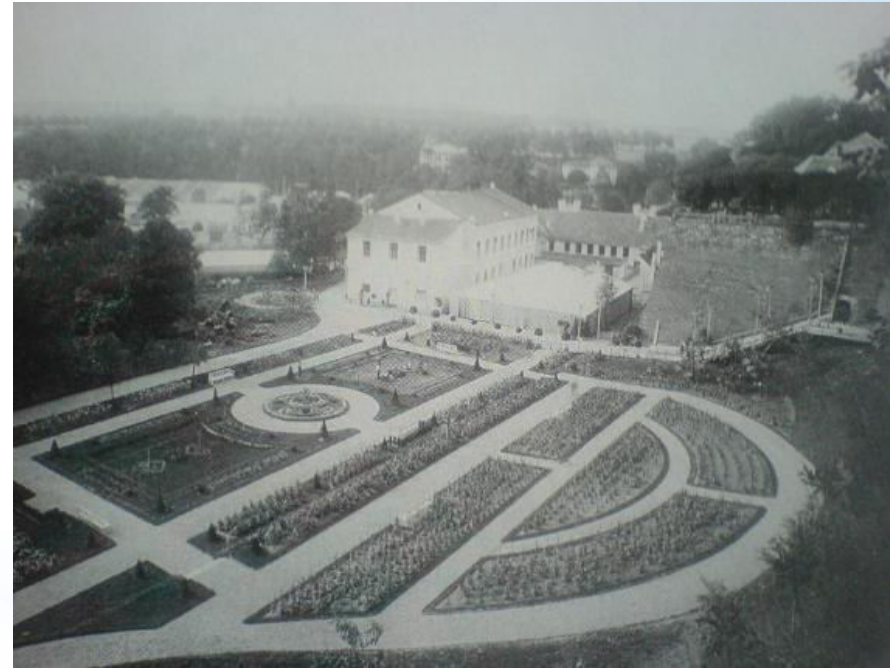

Předválečná historie území rekultivovaného Krajinou výstavou